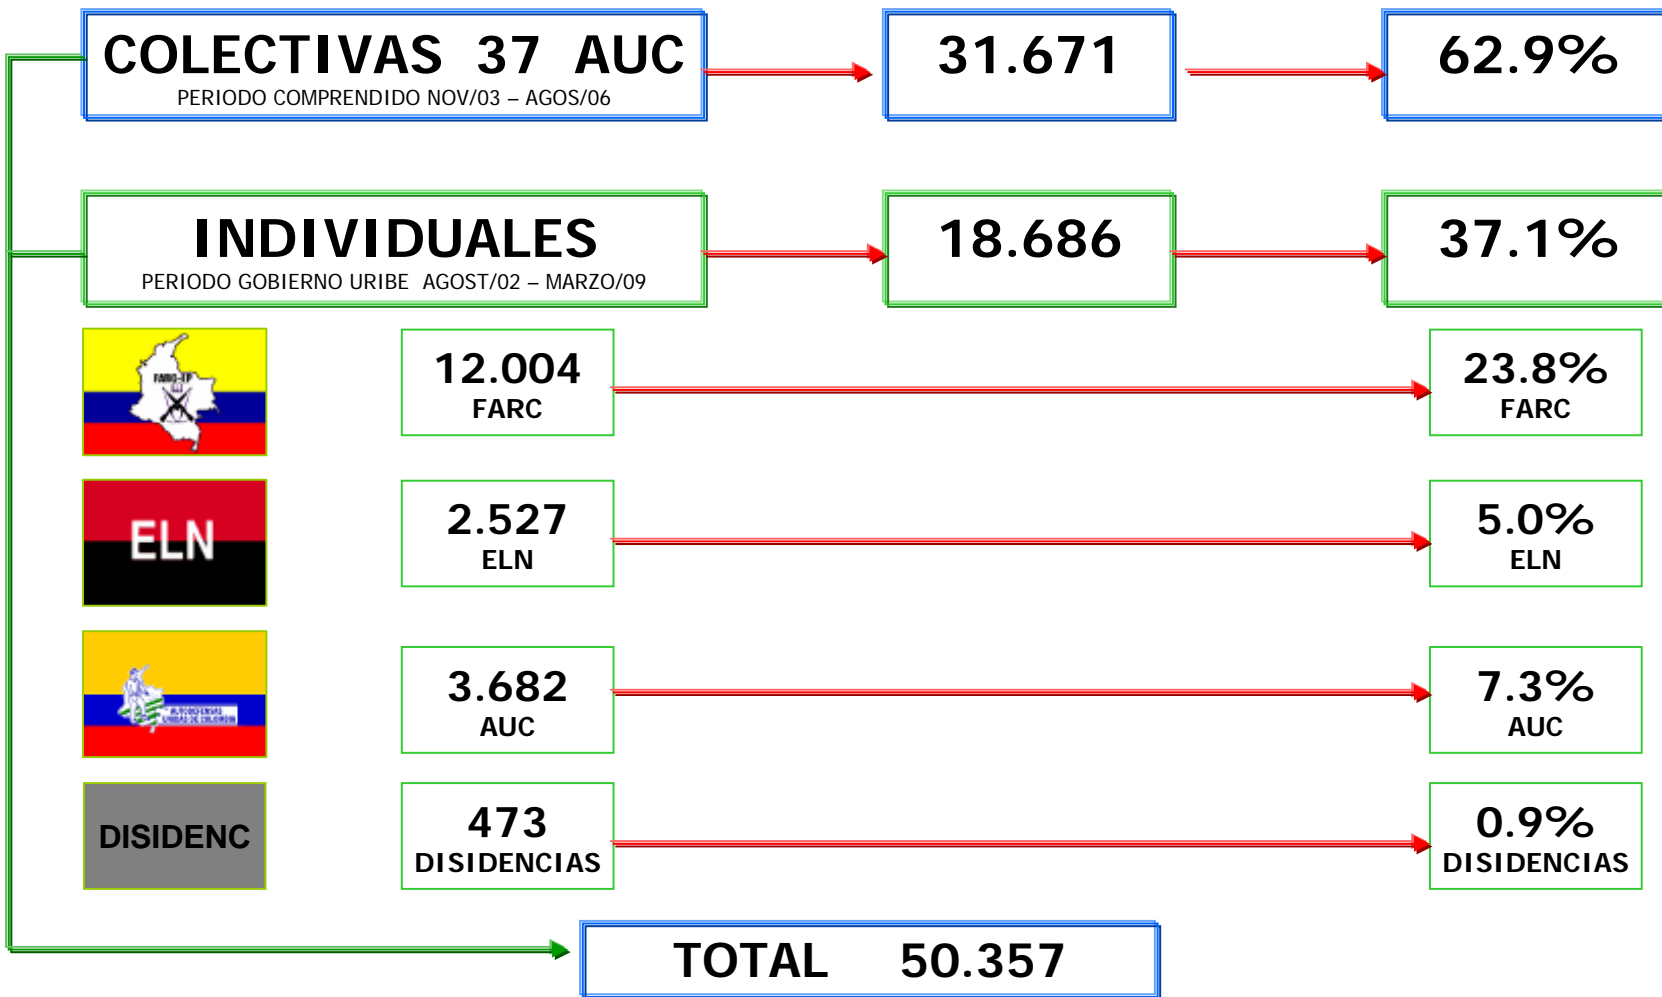

MUJERES

3.192

17.0 %

TOTAL DESMOVILIZADOS COLECTIVOS
E INDIVIDUALES

TOTAL 50.357

DESMOVILIZACIONES COLECTIVAS E INDIVIDUALES A MARZO 2009

HOMBRES

44.245

87.8 %

MUJERES

6.112

12.1 %

**DESMOVLIZADOS COLECTIVOS
E INDIVIDUALES**

SITUACIÓN RECLUIDOS

CABECILLAS DESMOVILIZADOS AUC <u>CENTRO DE RECLUSIÓN</u>	URRA	48
	ITAGUÍ	32
	PICOTA	33
	BUEN PASTOR	1
CABECILLAS DESMOVILIZADOS AUC	EXTRADITADOS	14
TOTAL		128

DESMOVILIZADOS E.R.G. <u>CENTRO DE RECLUSIÓN</u>	ITAGUÍ	5
	BUEN PASTOR (Medellín)	1
TOTAL		6

NOVEDADES DESMOVILIZADOS COLECTIVOS E INDIVIDUALES

BANDAS CRIMINALES

**NOVEDADES BANDAS
CRIMINALES**

BACRIM DE ALIAS DON MARIO