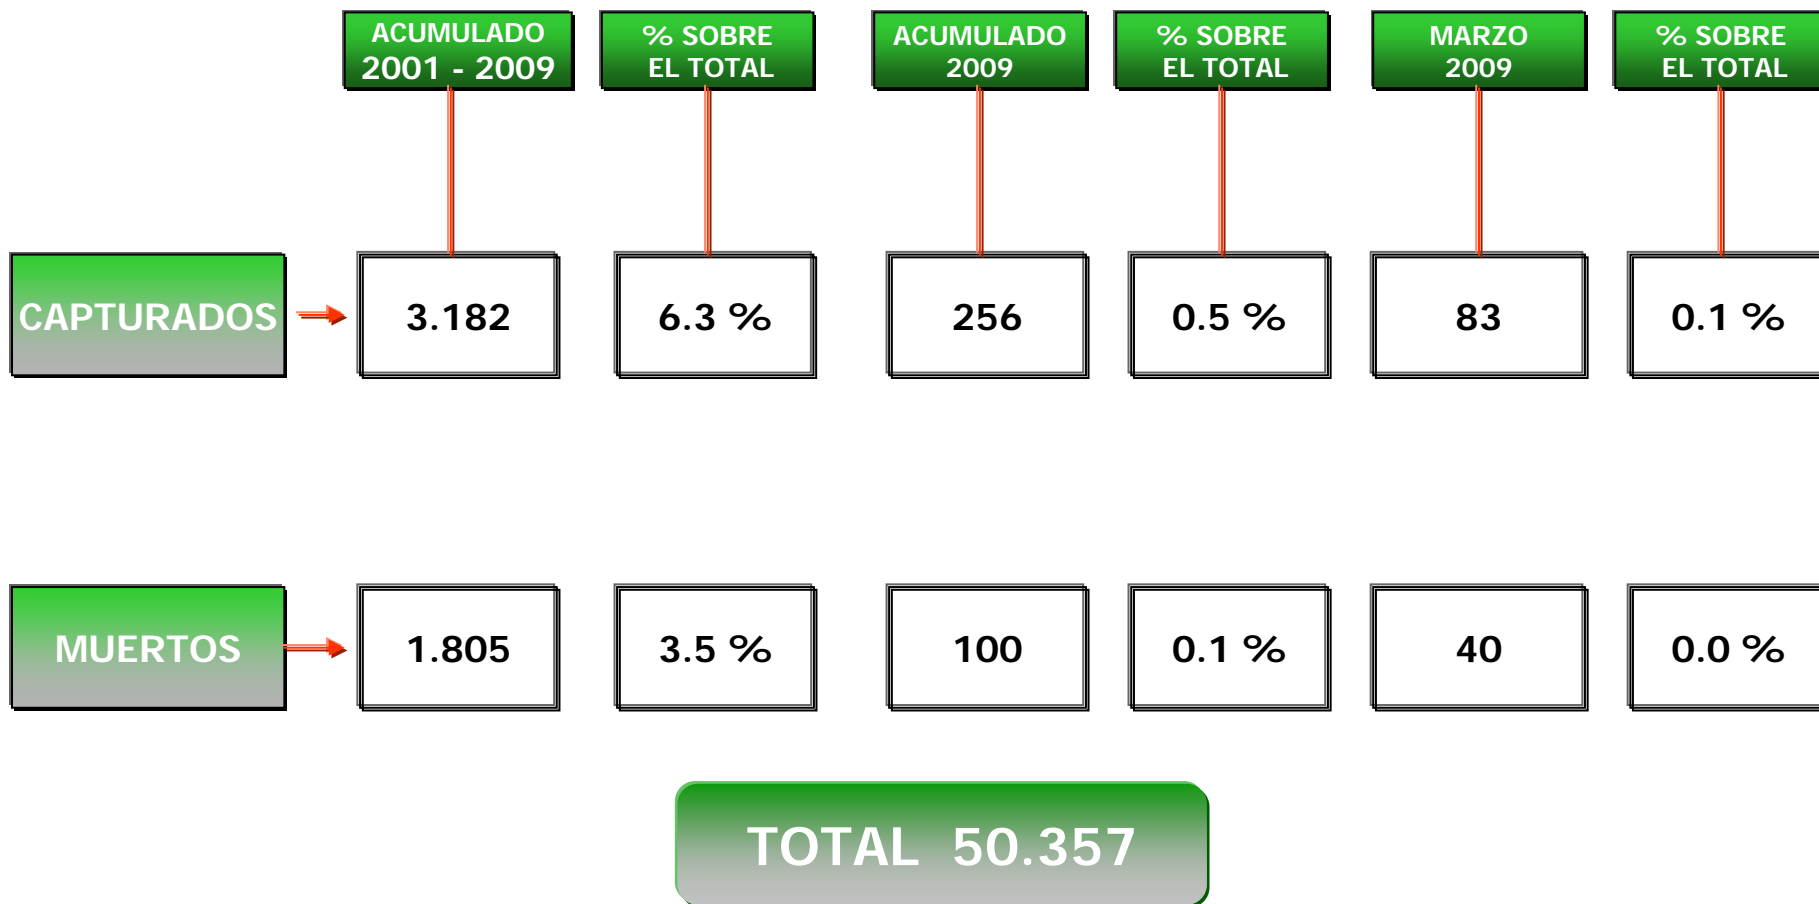

SITUACIÓN RECLUIDOS

CABECILLAS DESMOVILIZADOS AUC <u>CENTRO DE RECLUSIÓN</u>	URRA	48
	ITAGUÍ	32
	PICOTA	33
	BUEN PASTOR	1
CABECILLAS DESMOVILIZADOS AUC	EXTRADITADOS	14
TOTAL		128

DESMOVILIZADOS E.R.G. <u>CENTRO DE RECLUSIÓN</u>	ITAGUÍ	5
	BUEN PASTOR (Medellín)	1
TOTAL		6

NOVEDADES DESMOVILIZADOS COLECTIVOS E INDIVIDUALES